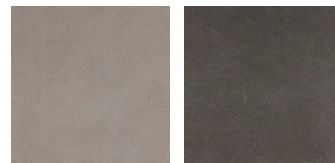

Light grey

Grey

Dark grey

Beige

Brown grey

Grain

Een rustig en natuurlijk effect bereikt u met Grain. Subtiel maar toch bijzonder. Grain is er in vier kleuren.

Light grey

Beige

Brown grey

Dark grey

Douchegoot

Standaard wordt een douchegoot met RVS rooster van 70 cm breed aangebracht.

Afwerking

Hardstenen dorpel, aluminium hoekprofielen, showerstep

TEGELS