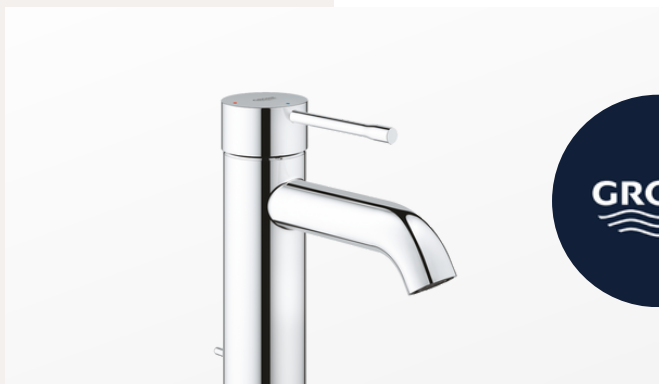

Villeroy & Boch

Villeroy & Boch biedt fraaie producten voor het sanitair. De stijlvolle en tijdloze collecties maken het mogelijk om een design op maat te selecteren.

Motto by mosa

Motto by Mosa biedt designtegels voor verschillende interieurstijlen en budgetten. Binnen het concept staat keuzegemak centraal. Zo zijn er voor de badkamer en toiletruimte perfecte tegelcombinaties beschikbaar, samengesteld door de ontwerpers van het gerenommeerde tegelmerk Mosa.